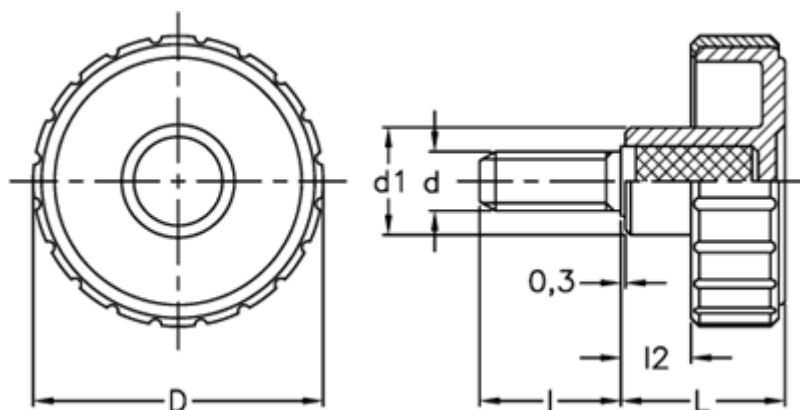

Varenummer: 2302134456
Beskrivelse: E+G Fingerskrue
MBT.55 p-M10x30-SOFT

Mål

D = 54
d1 = 20
d 6g = M10
l = 30
L = 30
l2 = 12.5